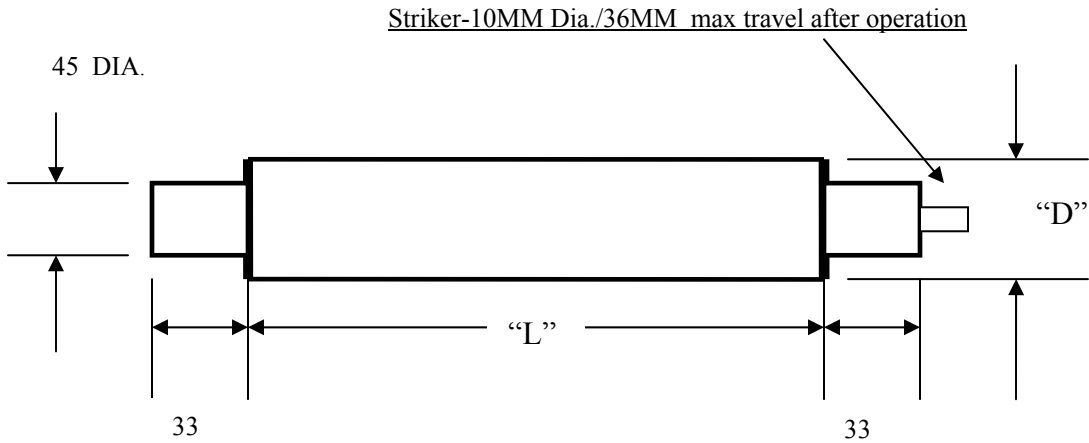

SHEET 8
DIN STYLE CURRENT LIMITING FUSES

Indoor & Outdoor
For Use up to 36KV
Dimensions in MM

Item	Max KV	Amp Range	"D"	"L"	IR Amps
18	17.5	6,3-16	53	292	63,000
19		20-50	67	292	63,000
20		63-160	85	292	50,000
21		6,3-25	53	367	63,000
22		31,5-63	67	367	63,000
23		80-200	85	367	40,000
24		6,3-40	53	442	63,000
25		50-80	67	442	63,000
26		100-200	85	442	63,000
27		24	6,3-16	53	292
28	20-63		67	292	31,500
29	6,3-40		53	442	63,000
30	50-80		67	442	63,000
31	100-125		85	442	40,000
32	6,3-40		53	537	63,000
33	50-80		67	537	63,000
34	100-200		85	537	31,500
35	36	6,3-16	53	442	20,000
36		6,3-25	53	537	40,000
37		31,5-40	67	537	40,000
38		50-63	85	537	40,000